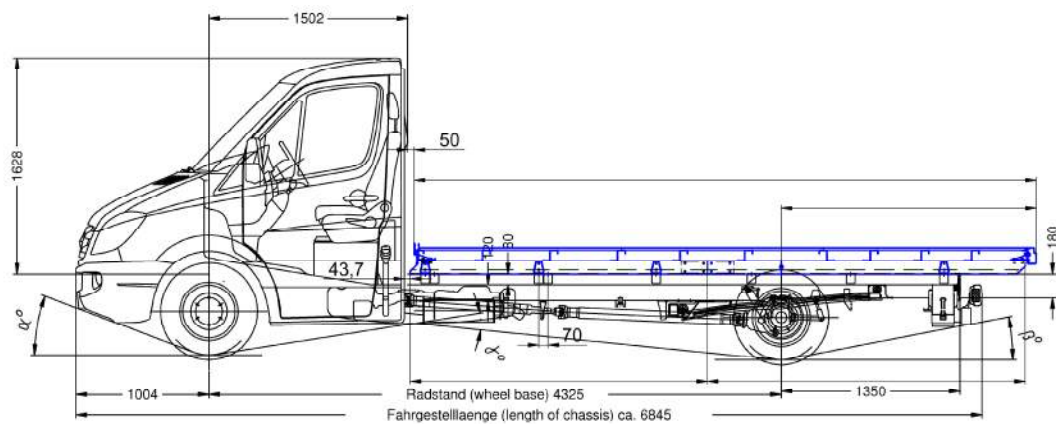

## PLATAFORMA GALVANIZADA (PLG)

La plataforma galvanizada se compone de 2 largueros longitudinales de acero galvanizado y de travesaños del mismo material en forma de "z" con un pliegue adicional de refuerzo.  
 Se utiliza una chapa de acero galvanizado DX51 Z275 MAC.

Adicionalmente se entregan los anclajes y la tornillería para unir los durmientes pre-perforados al chasis del vehículo, así como los ángulos de unión de las palomillas transversales a la faldilla del furgón.  
 Todo el conjunto viene predispuerto para ser atornillado.

Cada plataforma se diseña específicamente para el vehículo concreto que el cliente nos demanda, con unas medidas de largo y ancho exteriores, dentro de las normas de carrozabilidad del fabricante.

El montaje de la plataforma galvanizada resulta muy fácil, ya que todas las piezas vienen preparadas para ser ensambladas mediante tornillos.

Nuestra plataforma galvanizada está especialmente indicada para vehículos de entre 3,5 Tn y 15 Tn de peso.

Peso estimado de plataforma galvanizada diseñada para vehículo de 3,5 Tn (sin piso) = 17,5kg/m<sup>2</sup>