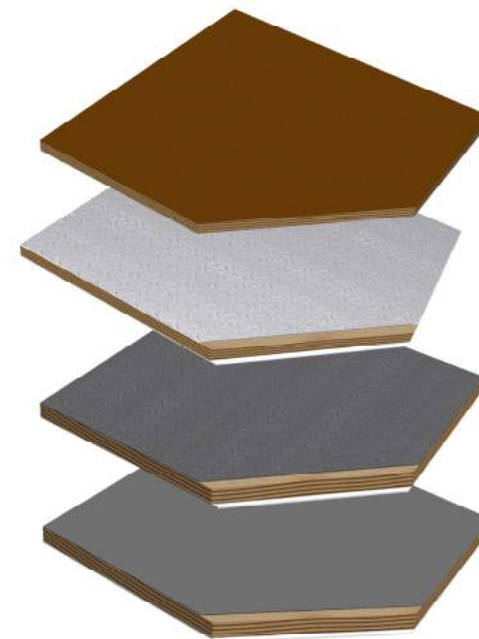

Ensayos de carga máxima de tracción en todos los sistemas de amarre

Homologación XL EN 12642 de seguridad en la carga

ISO 9001: Certificado del sistema de gestión de calidad

ISO 14001: Certificado de sistema de gestión del medio ambiente