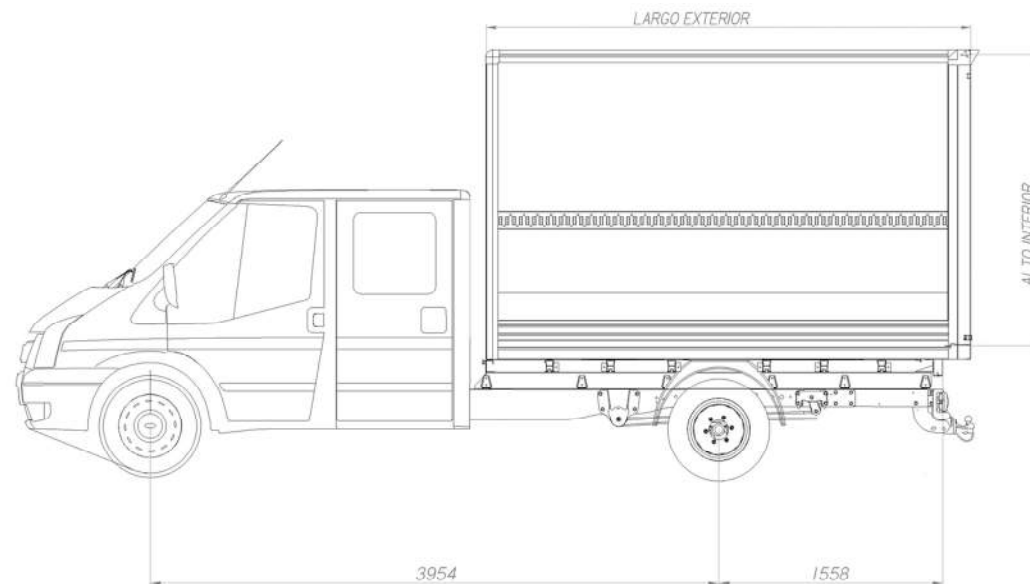

LIDERKIT GROUP

Pol. Ind. El Guadiel Tel. + 34 953 67 80 41
Avd. Linares, 17 Fax. + 34 953 67 63 52
23210 Guarroman www.liderkit.com
Jaen (SPAIN)

MODELO 648. KIT DE SANDWICH DE 30MM

Techo: De panel sándwich de 30mm de grosor, compuesto poliéster 1.6mm / poliestireno (44kg/m3) / poliéster 1.6mm.
Resistencia al fuego del panel factor M3. Con cara exterior del poliéster en RAL 9016.
Con perfiles de aluminio Aleación 6005.

Laterales y frontal: De panel sándwich de 30mm de grosor, compuesto poliéster 1.6mm / poliestireno (44kg/m3) / poliéster 1.6mm.
Resistencia al fuego del panel factor M3. Con perfiles de aluminio Aleación 6005.
Con cara exterior del poliéster en RAL 9016.

Marco trasero: De chapa galvanizada DX51 Z275 MAC de 2.5mm de grosor, rigidizado con refuerzos en las cuatro esquinas, soldadura semiautomática.

Puertas traseras: De panel sándwich de 30mm de grosor, compuesto poliéster 1.6mm / poliestireno (44kg/m3) / poliéster 1.6mm.
Resistencia al fuego del panel factor M3. Con contorno de aluminio y goma EPDM.
Herrajes inoxidables AISI 304, fallebas embutidas y bisagras de pala.