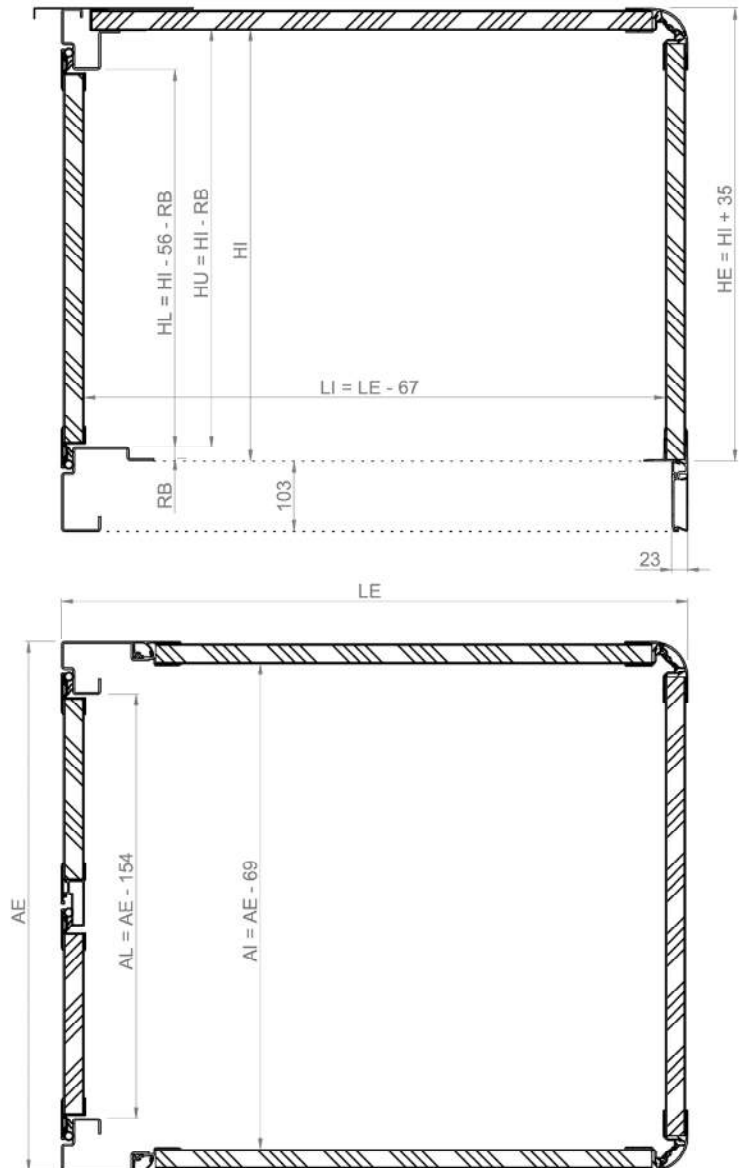

LIDERKIT GROUP

Pol. Ind. El Guadiel Tel. + 34 953 67 80 41
Avd. Linares, 17 Fax. + 34 953 67 63 52
23210 Guarroman www.liderkit.com
Jaen (SPAIN)

MODELO 648. KIT DE SANDWICH DE 30MM

Techo: De panel sándwich de 30mm de grosor, compuesto poliéster 1.6mm / poliestireno (44kg/m3) / poliéster 1.6mm.
Resistencia al fuego del panel factor M3. Con cara exterior del poliéster en RAL 9016.
Con perfiles de aluminio Aleación 6005.

Laterales y frontal: De panel sándwich de 30mm de grosor, compuesto poliéster 1.6mm / poliestireno (44kg/m3) / poliéster 1.6mm.
Resistencia al fuego del panel factor M3. Con perfiles de aluminio Aleación 6005.
Con cara exterior del poliéster en RAL 9016.

Marco trasero: De chapa galvanizada DX51 Z275 MAC de 2.5mm de grosor, rigidizado con refuerzos en las cuatro esquinas, soldadura semiautomática.

Puertas traseras: De panel sándwich de 30mm de grosor, compuesto poliéster 1.6mm / poliestireno (44kg/m3) / poliéster 1.6mm.
Resistencia al fuego del panel factor M3. Con contorno de aluminio y goma EPDM.
Herrajes inoxidables AISI 304, fallebas embutidas y bisagras de pala.